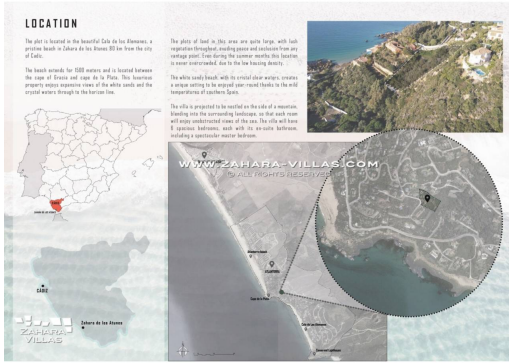

ZAHARA VILLAS

The place to be

1.350.000€

MAGNIFICA PARCELA EN VENTA EN ATLANTERRA CON VISTAS PANORÁMICAS AL MAR Y CALA DE LOS ALEMANES.

REFERENCIA	M ²
000063	3493.00

Parcela de 3.493 m² aprox., situada en la zona alta de la Cala del Bunker de los Alemanes, en Atlanterra, con maravillosas vistas a la Cala de los Alemanes y al Faro de Camarinal, asfaltada y urbanizada, a 700 metros aprox. de la Playa. Con espectaculares vistas al mar, con un coeficiente de edificabilidad 0.35 m³/m².