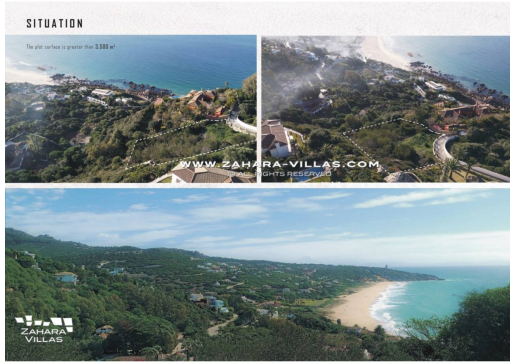

ZAHARA VILLAS

The place to be

1.350.000€

MAGNIFICA PARCELA EN VENTA EN ATLANTERRA CON VISTAS PANORÁMICAS AL MAR Y CALA DE LOS ALEMANES.

REFERENCIA	M ²
000063	3493.00

Parcela de 3.493 m² aprox., situada en la zona alta de la Cala del Bunker de los Alemanes, en Atlanterra, con maravillosas vistas a la Cala de los Alemanes y al Faro de Camarinal, asfaltada y urbanizada, a 700 metros aprox. de la Playa. Con espectaculares vistas al mar, con un coeficiente de edificabilidad 0.35 m³/m².