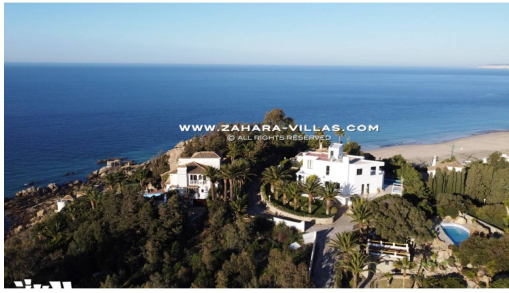

ZAHARA VILLAS

The place to be

1.350.000€

MAGNIFICA PARCELA EN VENTA EN ATLANTERRA CON VISTAS PANORÁMICAS AL MAR Y CALA DE LOS ALEMANES.

REFERENCIA	M ²
000063	3493.00

Parcela de 3.493 m² aprox., situada en la zona alta de la Cala del Bunker de los Alemanes, en Atlanterra, con maravillosas vistas a la Cala de los Alemanes y al Faro de Camarinal, asfaltada y urbanizada, a 700 metros aprox. de la Playa. Con espectaculares vistas al mar, con un coeficiente de edificabilidad 0.35 m³/m².